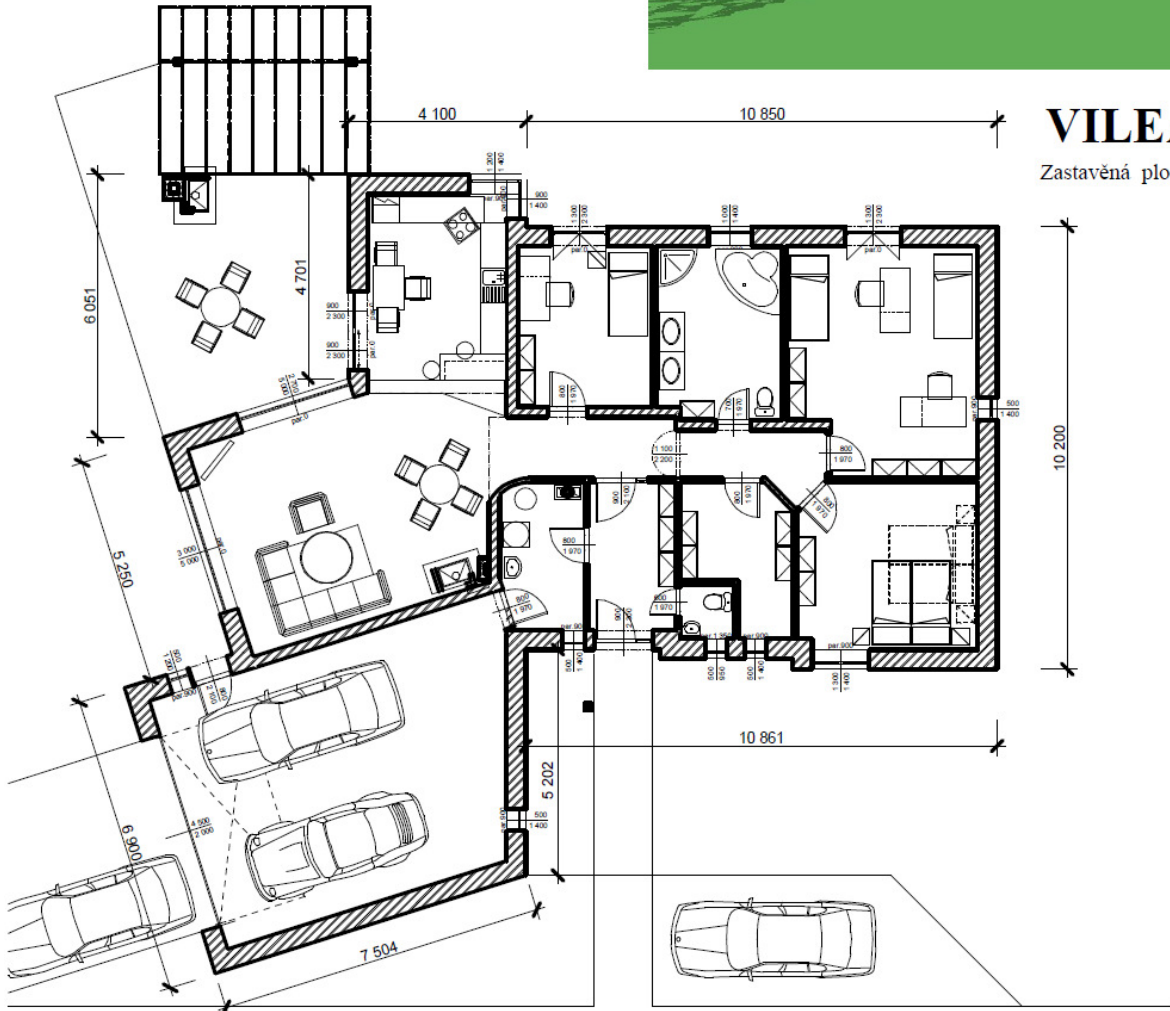

ÚSPORNÝ DŮM

VILEA - 22

Zastavěná plocha = 256,5m²

VILEA 22

Rodinný dům 5(6) + 1

ÚSPORNÝ DŮM

VILEA-11

Zastavěná plocha = 226,0m²

VILEA 11

Rodinný dům 4 + 1