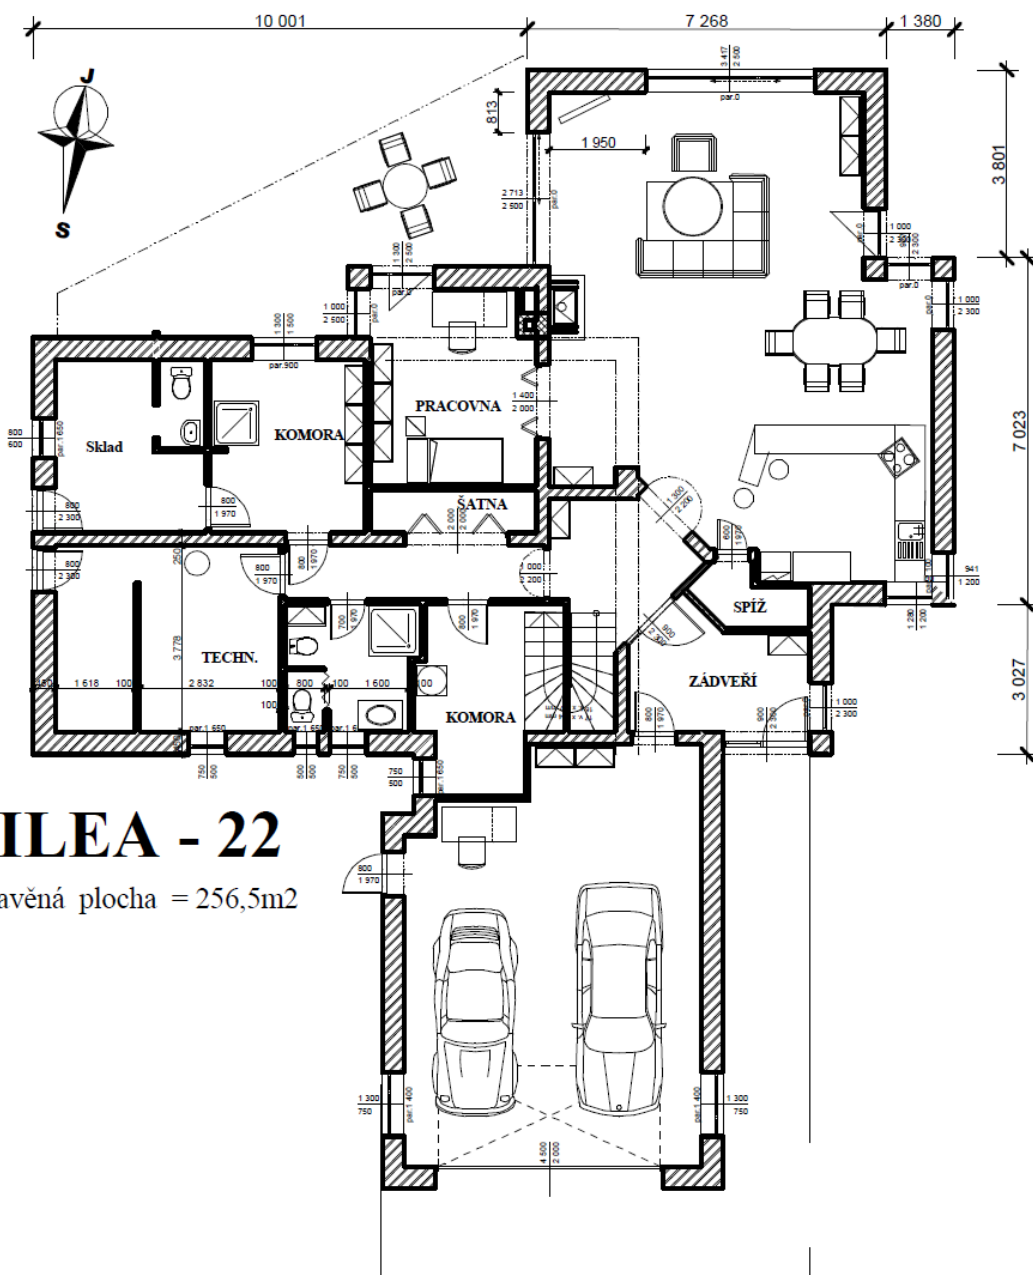

ÚSPORNÝ DŮM

VILEA - 22

Zastavěná plocha = 256,5m²

VILEA 22

Rodinný dům 5(6) + 1

ÚSPORNÝ DŮM

VILEA-11

Zastavěná plocha = 226,0m²

VILEA 11

Rodinný dům 4 + 1