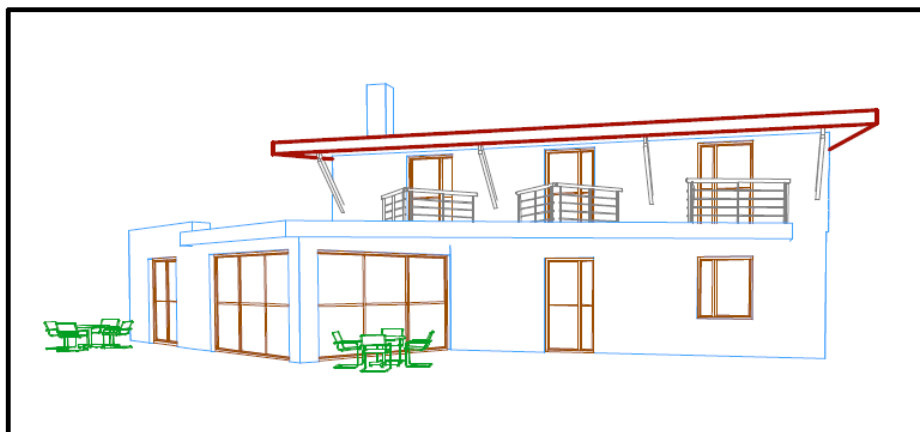

ÚSPORNÝ DŮM

VILEA - 22

Zastavěná plocha = 256,5m²

VILEA 22

Rodinný dům 5(6) + 1

ÚSPORNÝ DŮM

VILEA-11

Zastavěná plocha = 226,0m²

VILEA 11

Rodinný dům 4 + 1