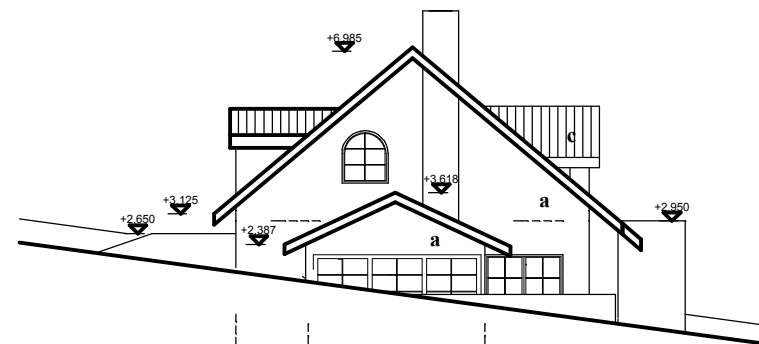

a - Osmička jemně strukturovaná, odětin CAPAROL, Palazzo 210 (světlé okovy)

POHLED ČELNÍ
- Jižní

POHLED BOČNÍ
- Východní

POHLED ZADNÍ
- Severní

POHLED BOČNÍ
- Západní

a - Omítka jemně strukturovaná, odstín CAPAROL Palazzo 210 (světle okrová)