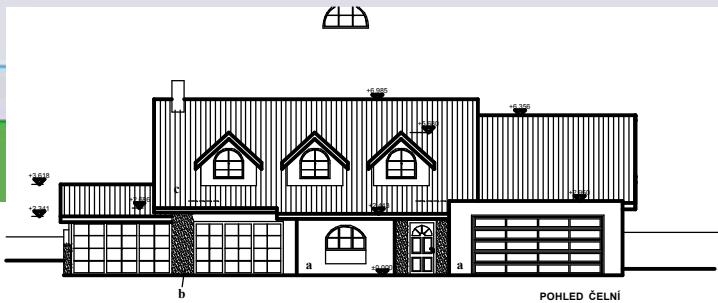

LEVNÝ DŮM

FLORIDA 1

FLORIDA - 2

Zastavěná plocha : 187,0m²

POHLED ČELNÍ
- Jih

POHLED BOČNÍ
- Východ

POHLED ZADNÍ
- Sever

POHLED BOČNÍ
- Západ

FLORIDA 2

FLORIDA 2

Podkroví

POHLED ČELNÍ
- Jih

POHLED BOČNÍ
- Východ

POHLED ZADNÍ
- Sever

POHLED BOČNÍ
- Západ

FLORIDA 2

a - Osmička jemně strukturovaná, odětin CAPAROL, Palazzo 210 (světlé okovy)

POHLED ČELNÍ
- Jižní

POHLED BOČNÍ
- Východní

POHLED ZADNÍ
- Severní

POHLED BOČNÍ
- Západní

a - Omítka jemně strukturovaná, odstín CAPAROL Palazzo 210 (světle okrová)