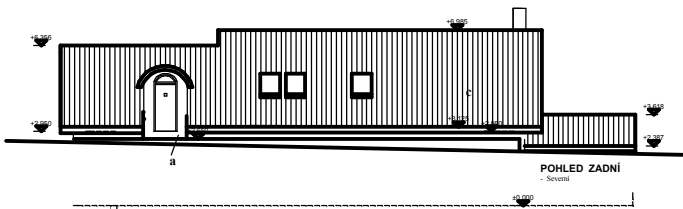

LEVNÝ DŮM

FLORIDA 1

FLORIDA - 2

Zastavěná plocha : 187,0m²

POHLED ČELNÍ
- Jih

POHLED BOČNÍ
- Východ

POHLED ZADNÍ
- Sever

POHLED BOČNÍ
- Západ

FLORIDA 2

FLORIDA 2

Podkroví

POHLED ČELNÍ
- Jih

POHLED BOČNÍ
- Východ

POHLED ZADNÍ
- Sever

POHLED BOČNÍ
- Západ

FLORIDA 2

a - Osmička jemně strukturovaná, odětin CAPAROL, Palazzo 210 (světlé okovy)

POHLED ČELNÍ
- Jižní

POHLED BOČNÍ
- Východní

POHLED ZADNÍ
- Severní

POHLED BOČNÍ
- Západní

a - Omítka jemně strukturovaná, odstín CAPAROL Palazzo 210 (světle okrová)