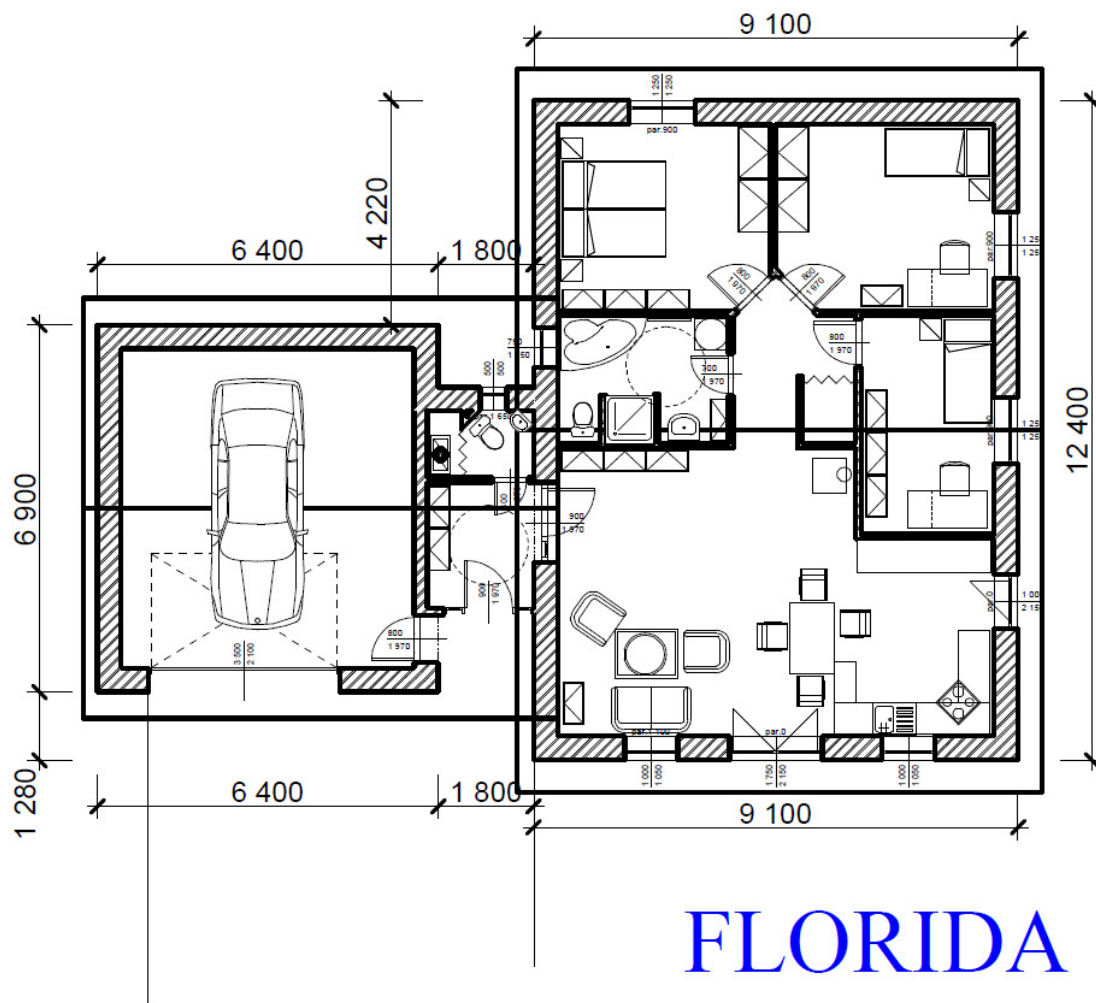

LEVNÝ DŮM

FLORIDA 1

FLORIDA - 2

Zastavěná plocha : 187,0m²

POHLED ČELNÍ
- Jih

POHLED BOČNÍ
- Východ

POHLED ZADNÍ
- Sever

POHLED BOČNÍ
- Západ

FLORIDA 2

FLORIDA 2

Podkroví

POHLED ČELNÍ
- Jih

POHLED BOČNÍ
- Východ

POHLED ZADNÍ
- Sever

POHLED BOČNÍ
- Západ

FLORIDA 2

a - Osmička jemně strukturovaná, odětin CAPAROL, Palazzo 210 (světlé okovy)

POHLED ČELNÍ
- Jižní

POHLED BOČNÍ
- Východní

POHLED ZADNÍ
- Severní

POHLED BOČNÍ
- Západní

a - Omítka jemně strukturovaná, odstín CAPAROL Palazzo 210 (světle okrová)