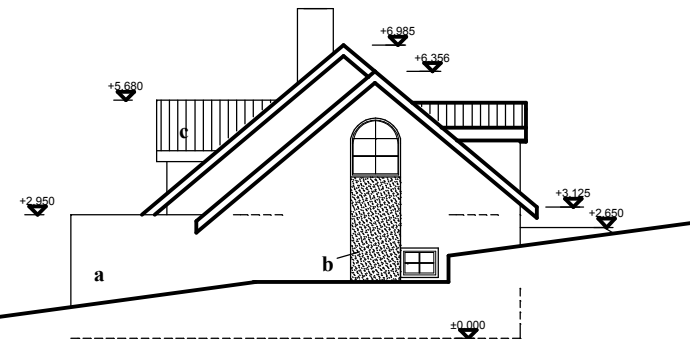

LEVNÝ DŮM

FLORIDA 1

FLORIDA - 2

Zastavěná plocha : 187,0m²

POHLED ČELNÍ
- Jih

POHLED BOČNÍ
- Východ

POHLED ZADNÍ
- Sever

POHLED BOČNÍ
- Západ

FLORIDA 2

FLORIDA 2

Podkroví

POHLED ČELNÍ
- Jih

POHLED BOČNÍ
- Východ

POHLED ZADNÍ
- Sever

POHLED BOČNÍ
- Západ

FLORIDA 2

a - Osmička jemně strukturovaná, odětin CAPAROL, Palazzo 210 (světlé okovy)

POHLED ČELNÍ
- Jižní

POHLED BOČNÍ
- Východní

POHLED ZADNÍ
- Severní

POHLED BOČNÍ
- Západní

a - Omítka jemně strukturovaná, odstín CAPAROL Palazzo 210 (světle okrová)