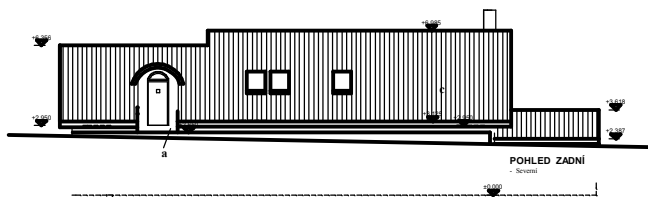

LEVNÝ DŮM

FLORIDA 1

FLORIDA - 2

Zastavěná plocha : 187,0m²

POHLED ČELNÍ
- Jih

POHLED BOČNÍ
- Východ

POHLED ZADNÍ
- Sever

POHLED BOČNÍ
- Západ

FLORIDA 2

FLORIDA 2

Podkroví

POHLED ČELNÍ
- Jih

POHLED BOČNÍ
- Východ

POHLED ZADNÍ
- Sever

POHLED BOČNÍ
- Západ

FLORIDA 2

a - Osmička jemně strukturovaná, odětin CAPAROL, Palazzo 210 (světlé okovy)

POHLED ČELNÍ
- Jižní

POHLED BOČNÍ
- Východní

POHLED ZADNÍ
- Severní

POHLED BOČNÍ
- Západní

a - Omítka jemně strukturovaná, odstín CAPAROL Palazzo 210 (světle okrová)