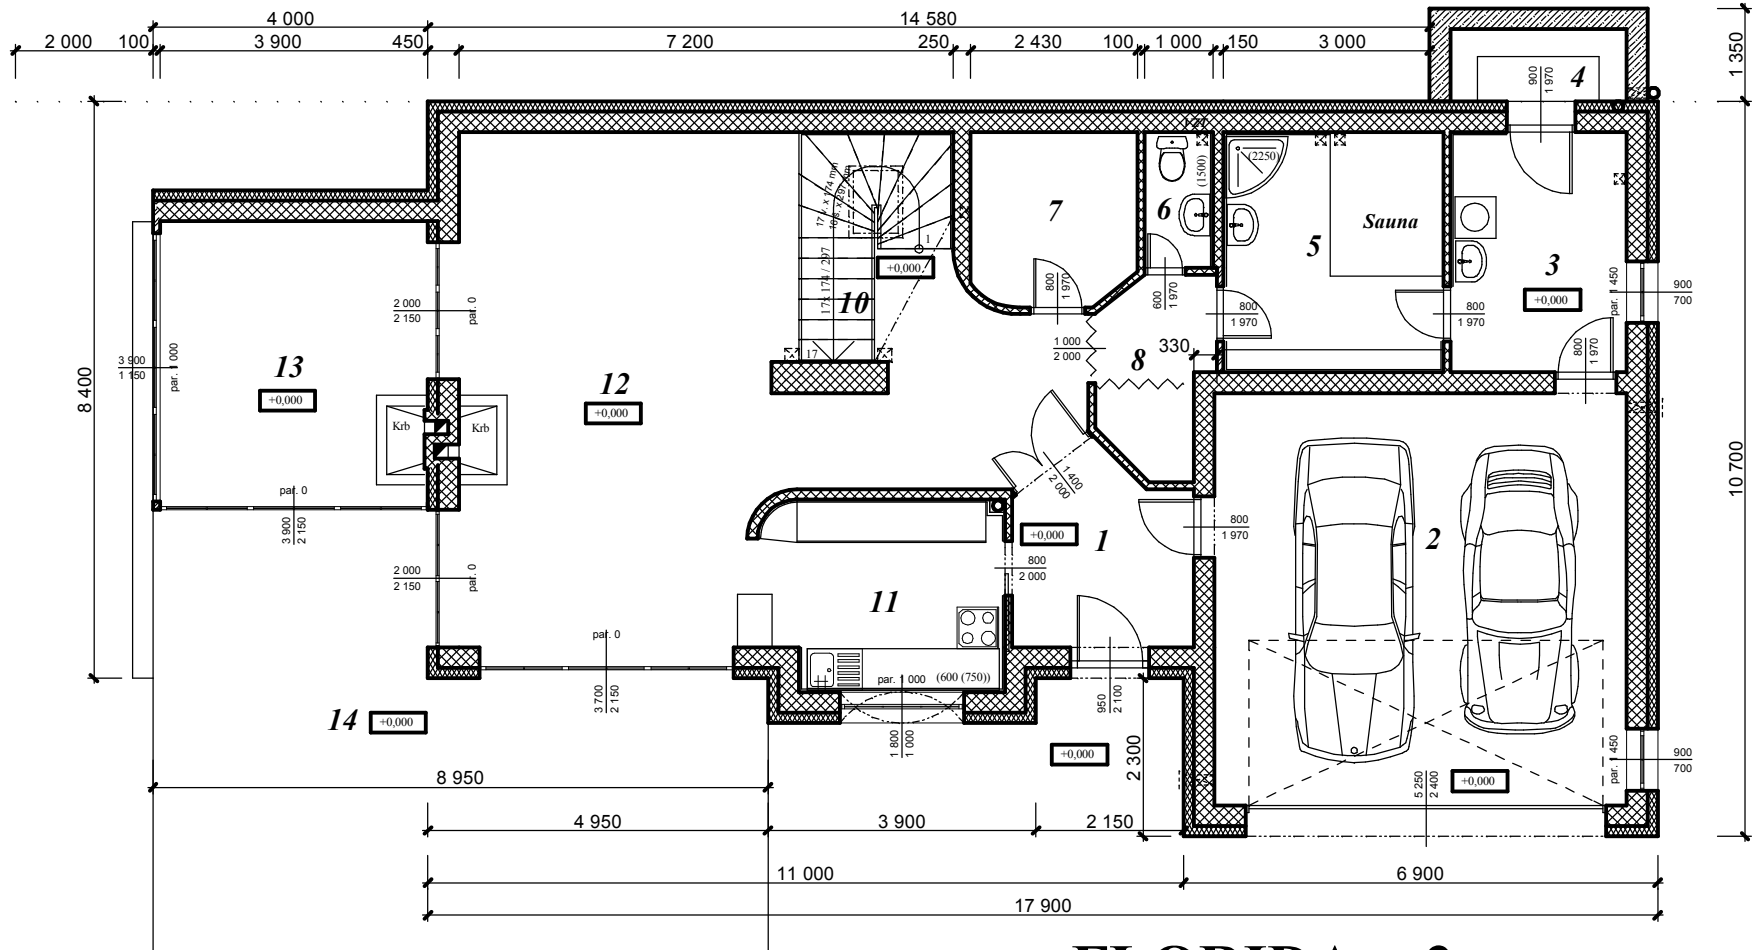

LEVNÝ DŮM

FLORIDA 1

FLORIDA - 2

Zastavěná plocha : 187,0m²

POHLED ČELNÍ
- Jih

POHLED BOČNÍ
- Východ

POHLED ZADNÍ
- Sever

POHLED BOČNÍ
- Západ

FLORIDA 2

FLORIDA 2

Podkroví

POHLED ČELNÍ
- Jih

POHLED BOČNÍ
- Východ

POHLED ZADNÍ
- Sever

POHLED BOČNÍ
- Západ

FLORIDA 2

a - Osmička jemně strukturovaná, odětin CAPAROL, Palazzo 210 (světlé okovy)

POHLED ČELNÍ
- Jižní

POHLED BOČNÍ
- Východní

POHLED ZADNÍ
- Severní

POHLED BOČNÍ
- Západní

a - Omítka jemně strukturovaná, odstín CAPAROL Palazzo 210 (světle okrová)