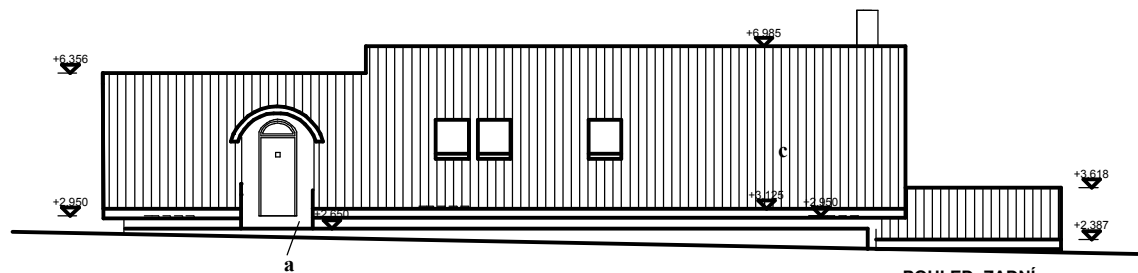

LEVNÝ DŮM

FLORIDA 1

FLORIDA - 2

Zastavěná plocha : 187,0m²

POHLED ČELNÍ
- Jih

POHLED BOČNÍ
- Východ

POHLED ZADNÍ
- Sever

POHLED BOČNÍ
- Západ

FLORIDA 2

FLORIDA 2

Podkroví

POHLED ČELNÍ
- Jih

POHLED BOČNÍ
- Východ

POHLED ZADNÍ
- Sever

POHLED BOČNÍ
- Západ

FLORIDA 2

a - Osmička jemně strukturovaná, odětin CAPAROL, Palazzo 210 (světlé okovy)

POHLED ČELNÍ
- Jižní

POHLED BOČNÍ
- Východní

POHLED ZADNÍ
- Severní

POHLED BOČNÍ
- Západní

a - Omítka jemně strukturovaná, odstín CAPAROL Palazzo 210 (světle okrová)