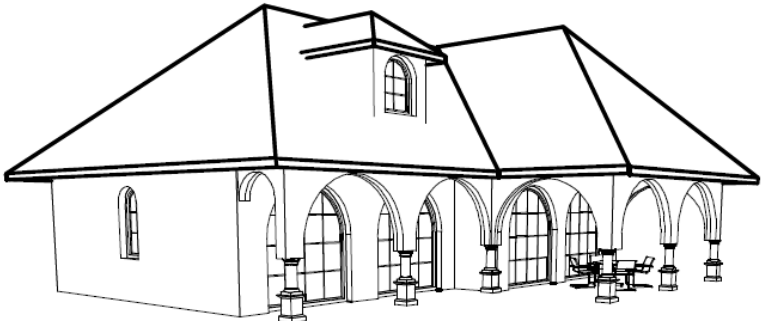

CAMELIE
11

Rodinný dům 5(3) + 1

ÚSPORNÝ DŮM

CAMELIE 33

Zastavěná plocha = 119,0 m²

CAMELIA 33

CAMELIA

CAMELIA