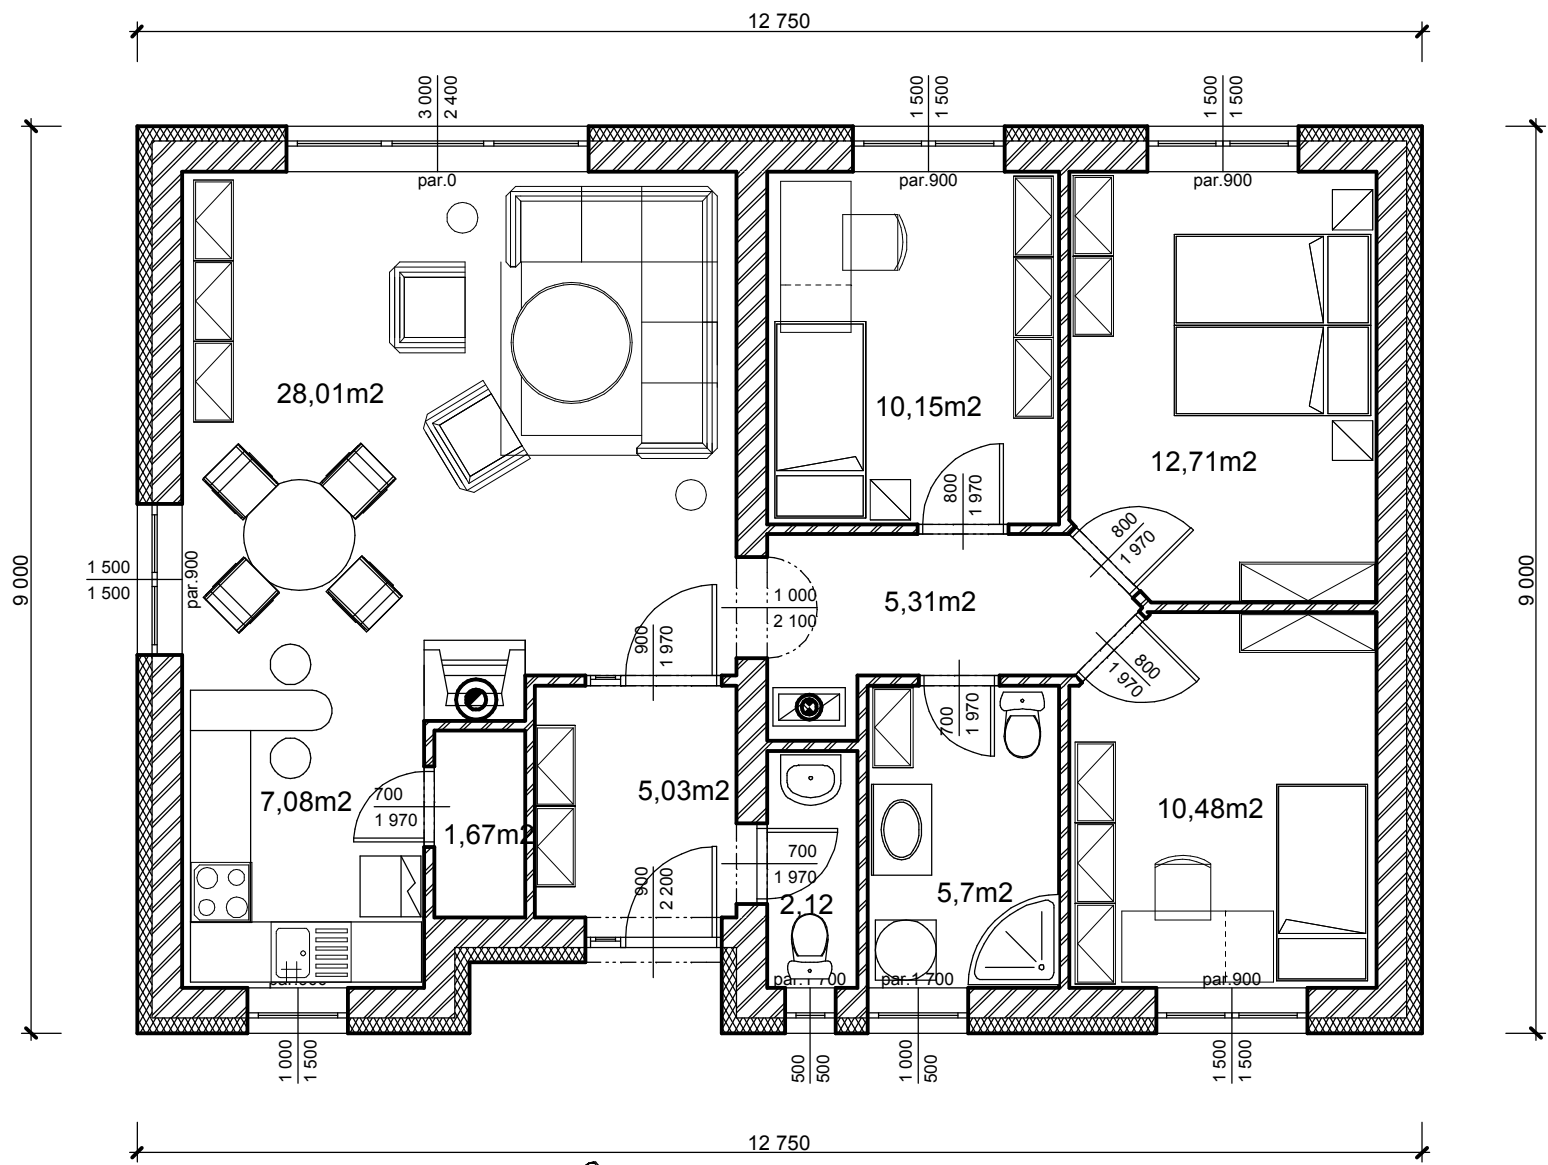

CAMELIE
11

Rodinný dům 5(3) + 1

ÚSPORNÝ DŮM

CAMELIE 33

Zastavěná plocha = 119,0 m²

CAMELIA 33

CAMELIA

CAMELIA