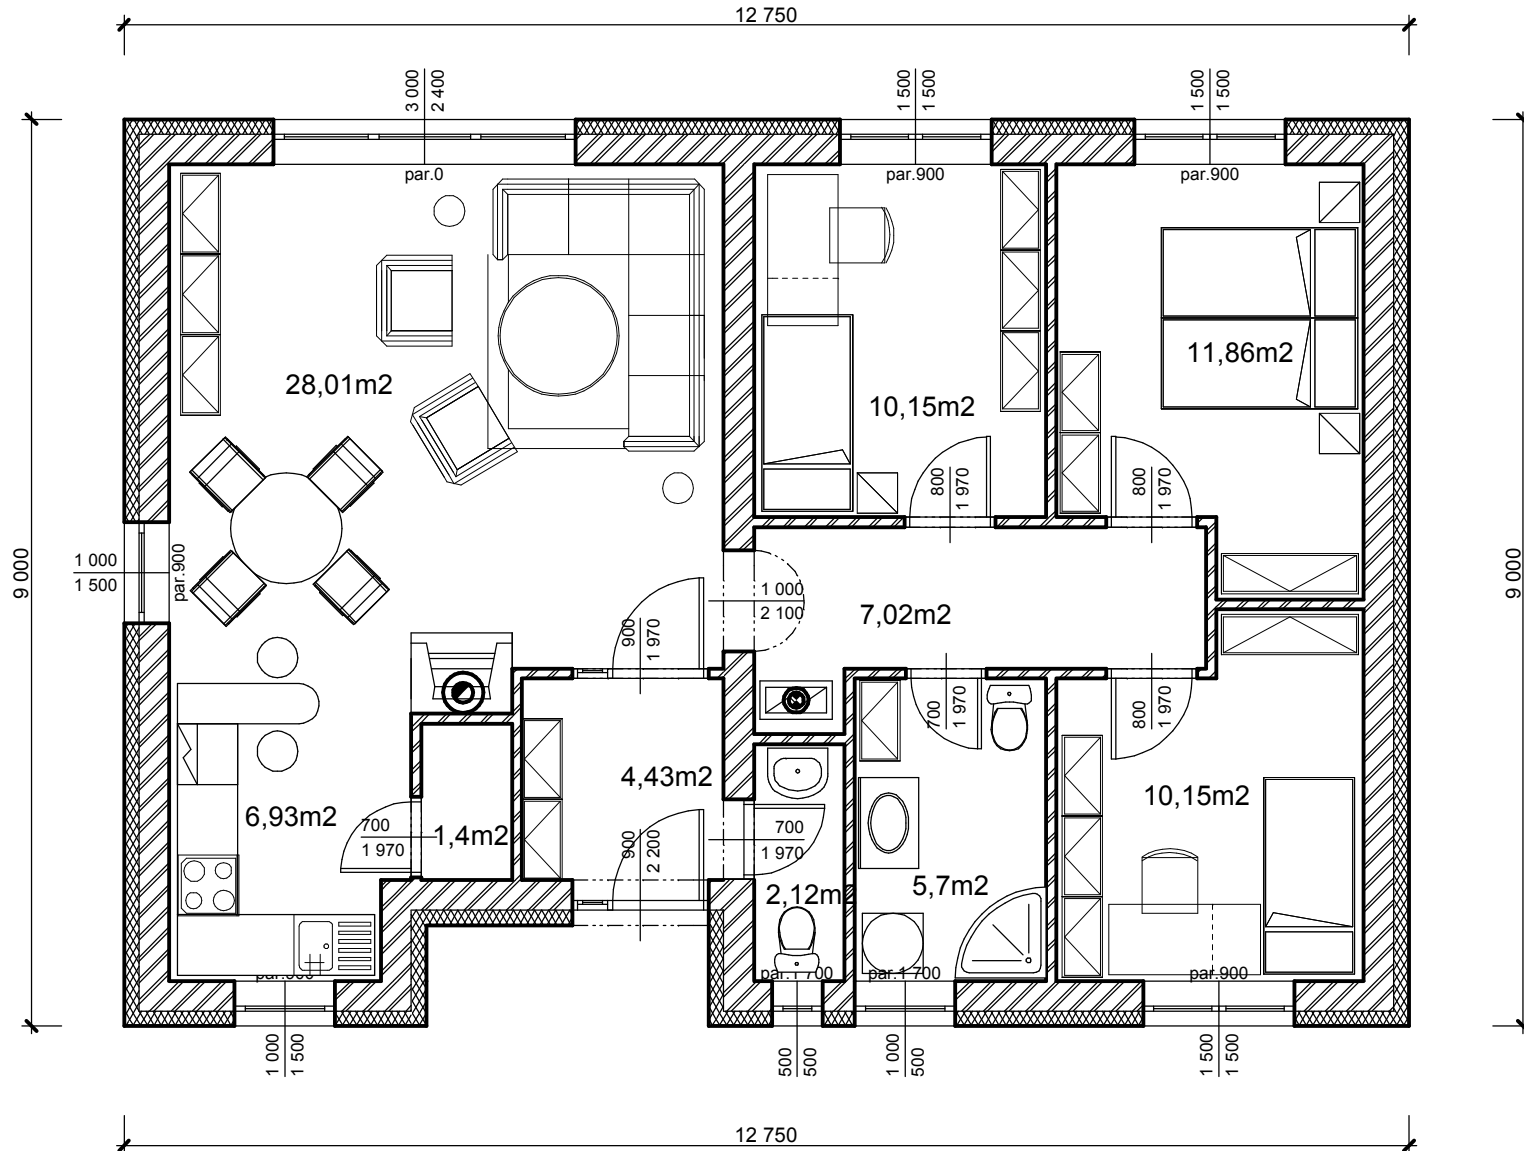

CAMELIE
11

Rodinný dům 5(3) + 1

ÚSPORNÝ DŮM

CAMELIE 33

Zastavěná plocha = 119,0 m²

CAMELIA 33

CAMELIA

CAMELIA