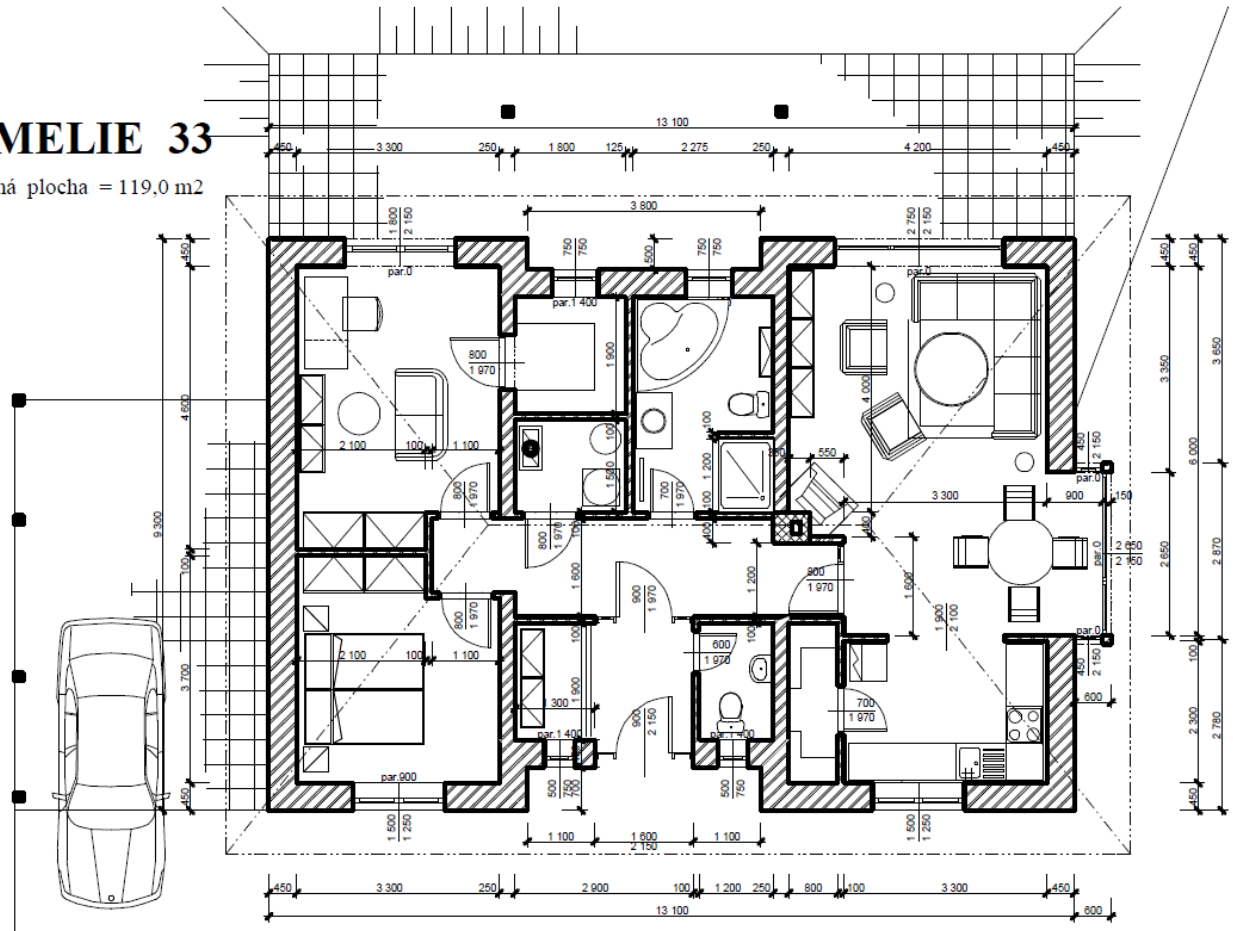

CAMELIE
11

Rodinný dům 5(3) + 1

ÚSPORNÝ DŮM

CAMELIE 33

Zastavěná plocha = 119,0 m²

CAMELIA 33

CAMELIA

CAMELIA