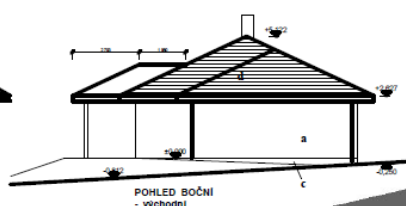

CAMELIE
11

Rodinný dům 5(3) + 1

ÚSPORNÝ DŮM

CAMELIE 33

Zastavěná plocha = 119,0 m²

CAMELIA 33

CAMELIA

CAMELIA