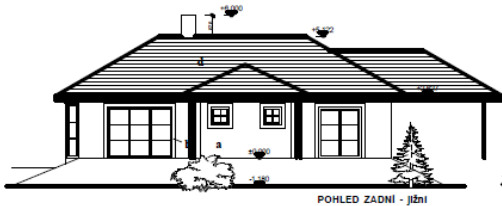

CAMELIE
11

Rodinný dům 5(3) + 1

ÚSPORNÝ DŮM

CAMELIE 33

Zastavěná plocha = 119,0 m²

CAMELIA 33

CAMELIA

CAMELIA