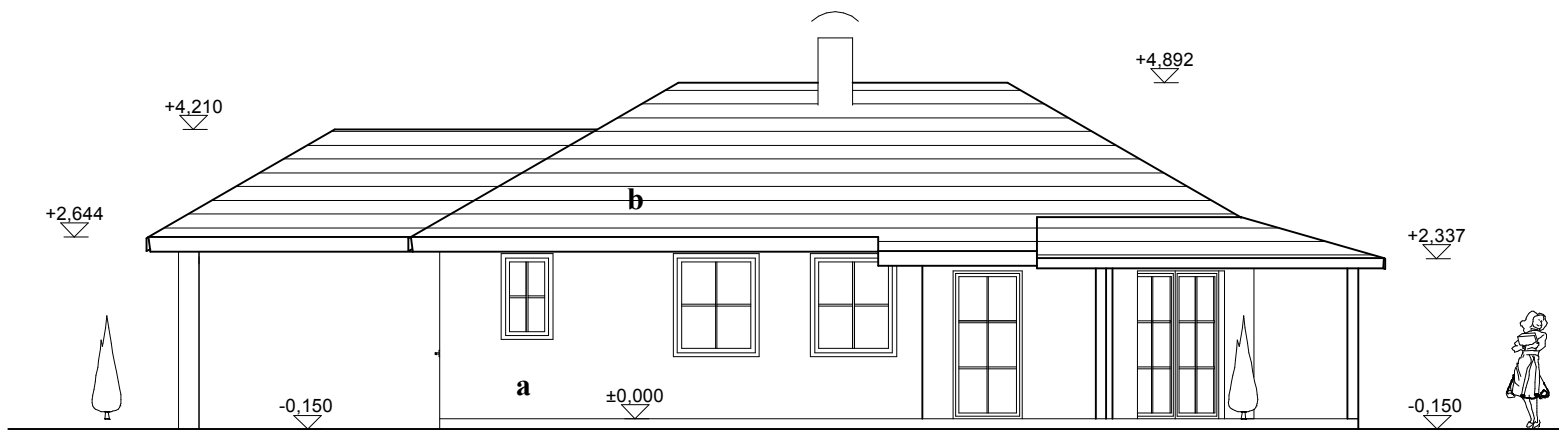

BUXUS

BYT 3 + 1 PRO 3 AŽ 4 OBYVATELÉ

POHLED VÝCHODNÍ

POHLED SEVERNÍ

POHLED ZÁPADNÍ

POHLED JIŽNÍ

- a** - Obklad lícovými cihlami KLINKER cihlově červenými
- b** - Střešní tašky BRAMAC - tmavěčervené (nebo šablony BERONIT černé)
- - Okna a dveře dřevěné odstínu HERBOL Pinie 1400
Pohledové dřevo krovu taktéž.
- - Klempířské výrobky v barvě hnědé