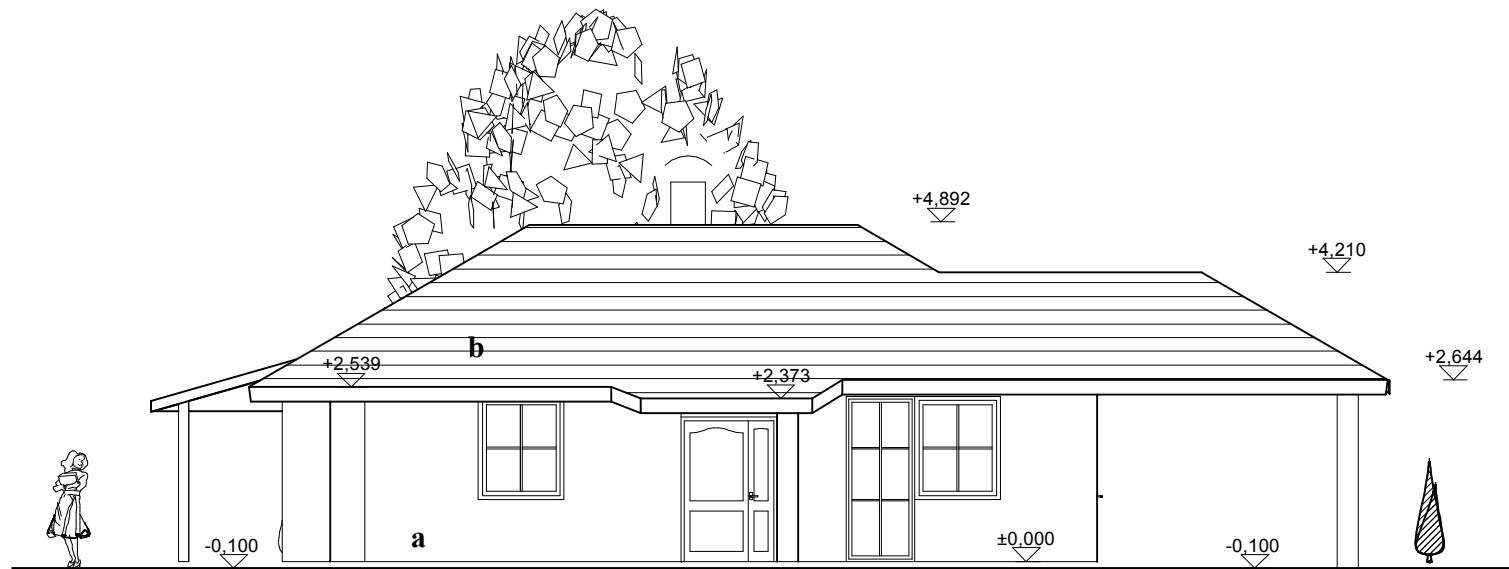

BUXUS

BYT 3 + 1 PRO 3 AŽ 4 OBYVATELÉ

POHLED VÝCHODNÍ

POHLED SEVERNÍ

POHLED ZÁPADNÍ

POHLED JIŽNÍ

- a** - Obklad lícovými cihlami KLINKER cihlově červenými
- b** - Střešní tašky BRAMAC - tmavěčervené (nebo šablony BERONIT černé)
- - Okna a dveře dřevěné odstínu HERBOL Pinie 1400
Pohledové dřevo krovu taktéž.
- - Klempířské výrobky v barvě hnědé