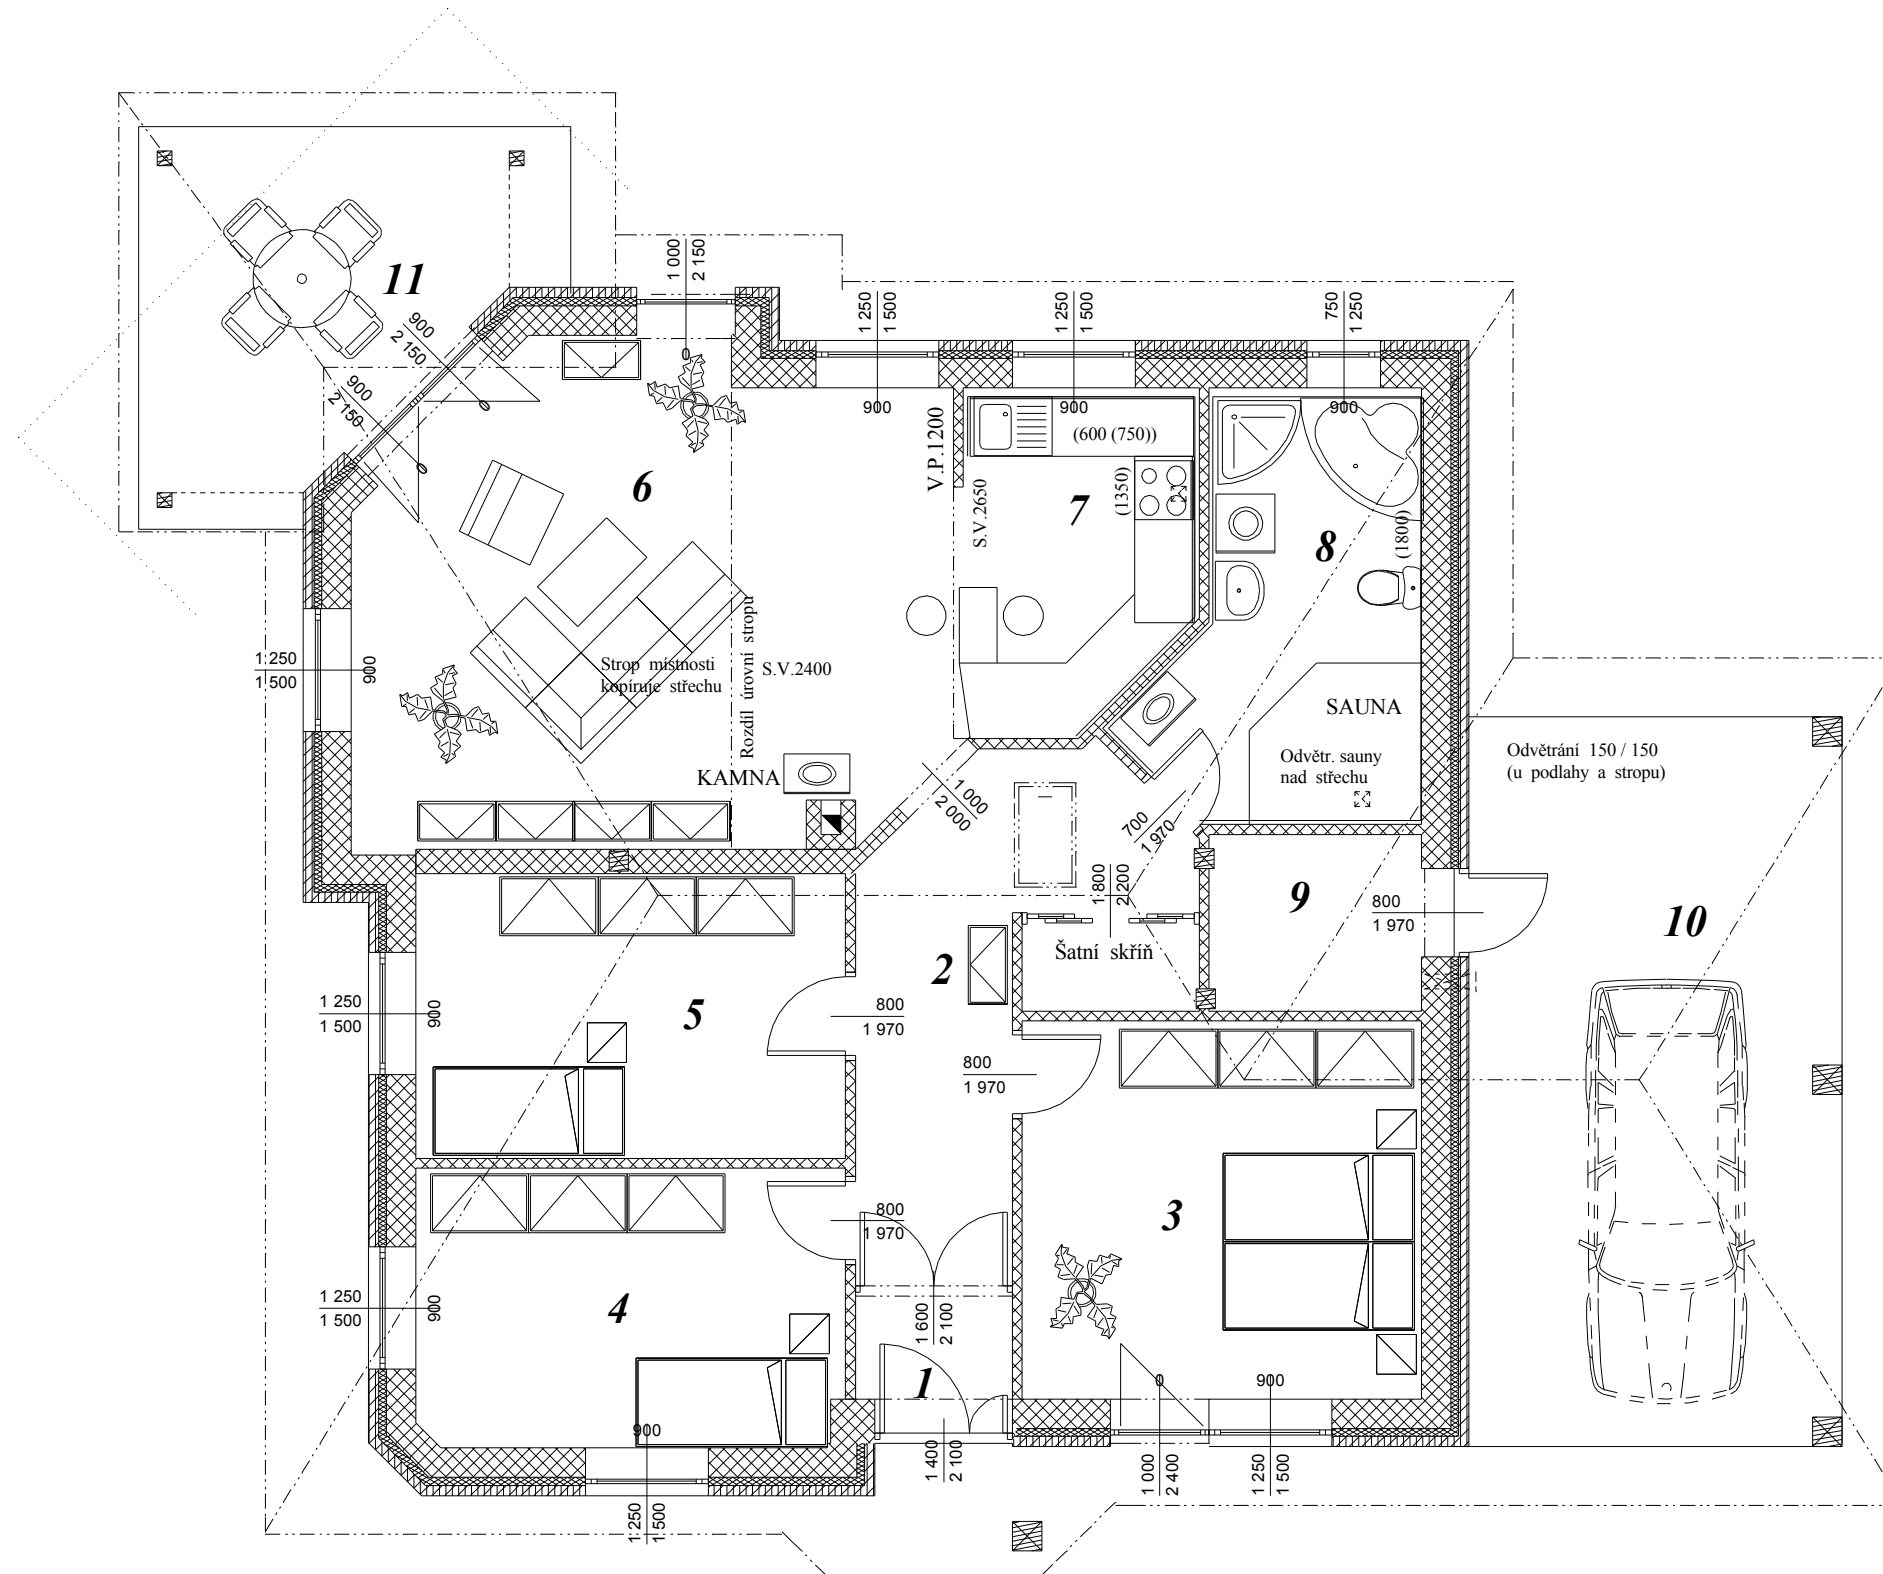

BUXUS

BYT 3 + 1 PRO 3 AŽ 4 OBYVATELÉ

POHLED VÝCHODNÍ

POHLED SEVERNÍ

POHLED ZÁPADNÍ

POHLED JIŽNÍ

- a** - Obklad lícovými cihlami KLINKER cihlově červenými
- b** - Střešní tašky BRAMAC - tmavěčervené (nebo šablony BERONIT černé)
- - Okna a dveře dřevěné odstínu HERBOL Pinie 1400
Pohledové dřevo krovu taktéž.
- - Klempířské výrobky v barvě hnědé