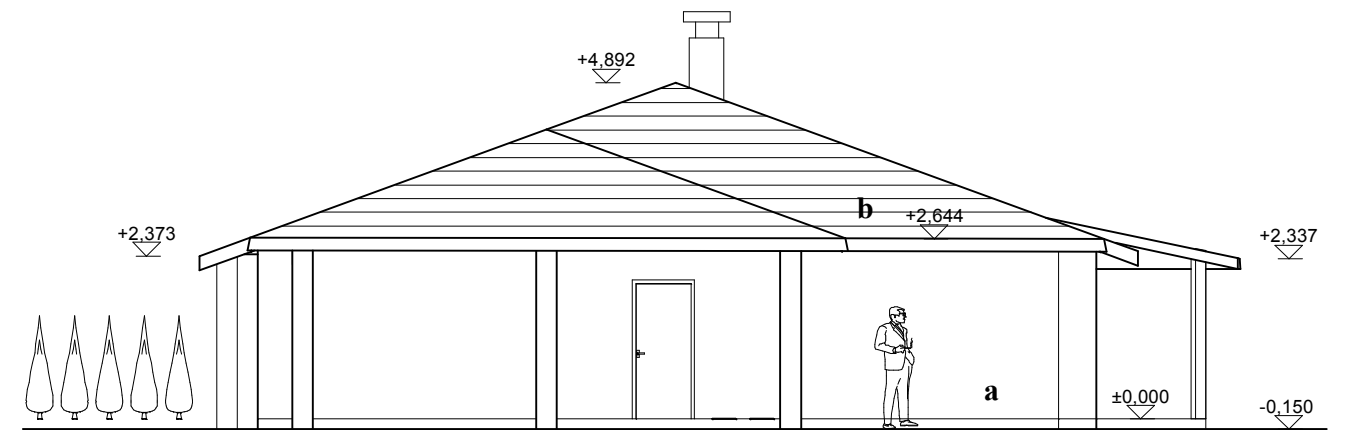

BUXUS

BYT 3 + 1 PRO 3 AŽ 4 OBYVATELÉ

POHLED VÝCHODNÍ

POHLED SEVERNÍ

POHLED ZÁPADNÍ

POHLED JIŽNÍ

- a** - Obklad lícovými cihlami KLINKER cihlově červenými
- b** - Střešní tašky BRAMAC - tmavěčervené (nebo šablony BERONIT černé)
- - Okna a dveře dřevěné odstínu HERBOL Pinie 1400
Pohledové dřevo krovu taktéž.
- - Klempířské výrobky v barvě hnědé