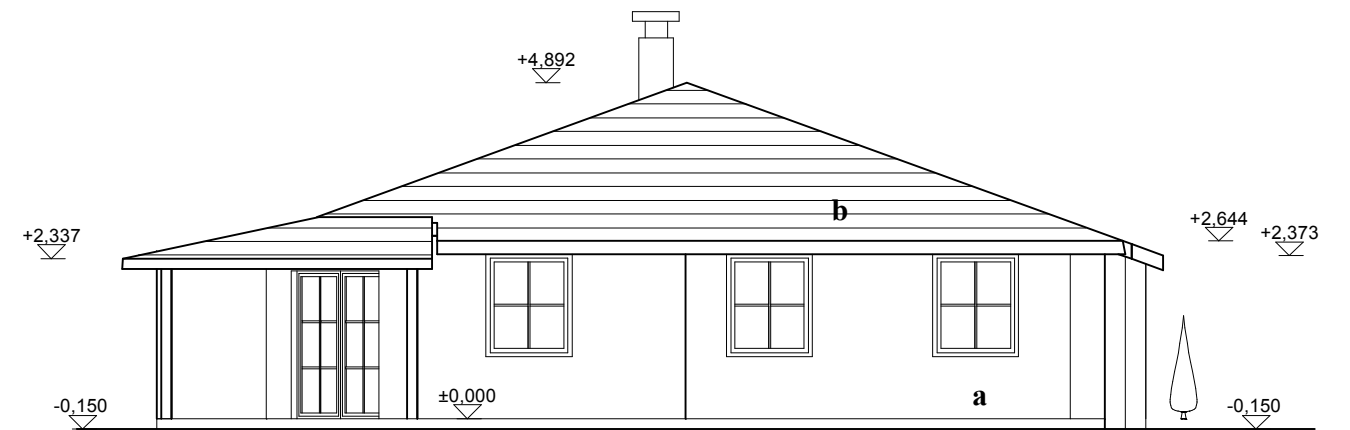

BUXUS

BYT 3 + 1 PRO 3 AŽ 4 OBYVATELÉ

POHLED VÝCHODNÍ

POHLED SEVERNÍ

POHLED ZÁPADNÍ

POHLED JIŽNÍ

- a** - Obklad lícovými cihlami KLINKER cihlově červenými
- b** - Střešní tašky BRAMAC - tmavěčervené (nebo šablony BERONIT černé)
- - Okna a dveře dřevěné odstínu HERBOL Pinie 1400
Pohledové dřevo krovu taktéž.
- - Klempířské výrobky v barvě hnědé