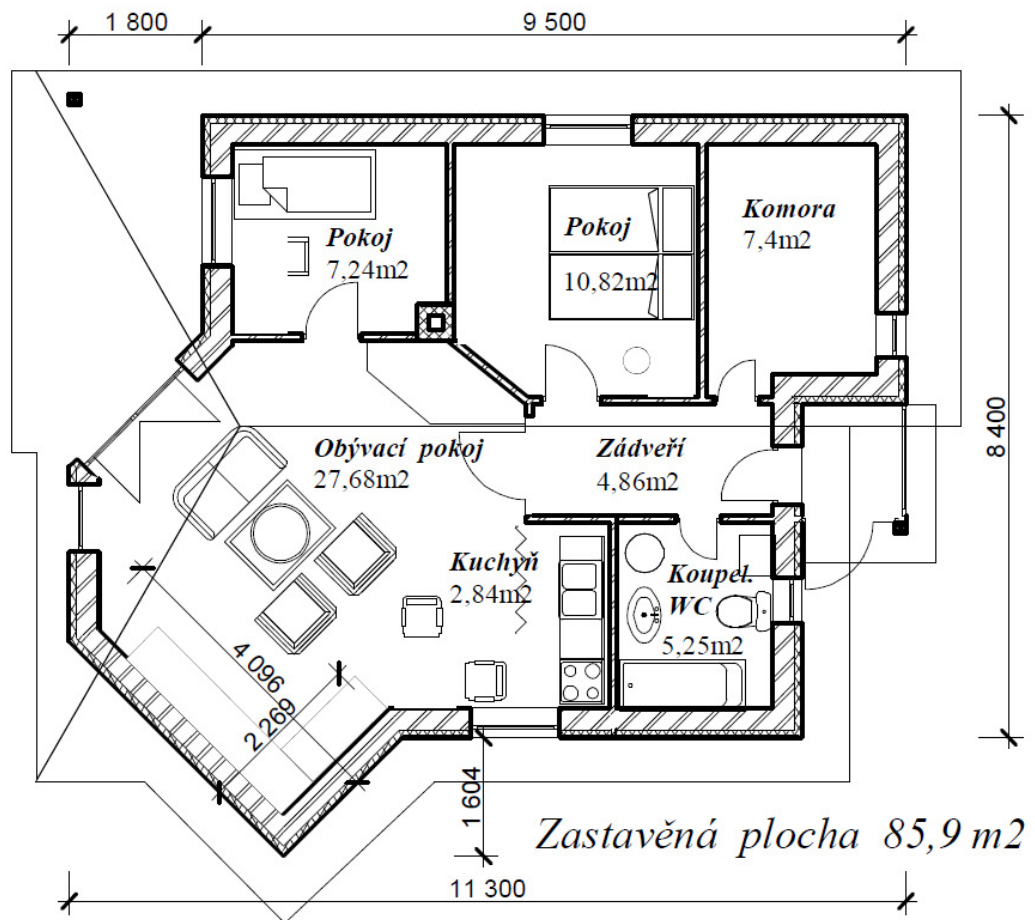

V ceně stavby nejsou projekt a přípojky.

LEVNÝ DŮM

1 800 8 100

ACER 31

Domek je zděný z cihel, s tepelnou izolací fasády, dřevěným krovem, krytinou z bonského šindele, okna dřevěná zdvojená. Instalace jsou kompletní, kuchyň je s kuchyňským sporákem, koupelna s obklady a zařizovacími předměty.

V ceně stavby nejsou projekt a přípojky.

LEVNÝ DŮM

ACER
32

Domek je zděný z cihel, s tepelnou izolací fasády, dřevěným krovem, krytinou z borského šindele, okna dřevěná zdvojená. Instalace jsou kompletní, kuchyň je s kuchyňským sporákem, koupelna s obklady a zařizovacími předměty.

V ceně stavby nejsou projekt a přípojky.

ACER 33

Zastavěná plocha 100,23 m²
(+ přístřešek pro auto)

Řadový R.D. - ACER

BYT 3 + 1 PRO 2 AŽ 3 OBYVATELE