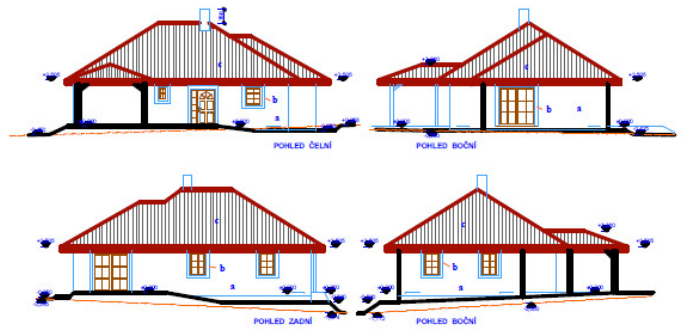

Domek je zděný z cihel, s tepelnou izolací fasády, dřevěným krovem, krytinou z bonského šindele, okna dřevěná zdvojená. Instalace jsou kompletní, kuchyň je s kuchyňským sporákem, koupelna s obklady a zařizovacími předměty.

V ceně stavby nejsou projekt a přípojky.