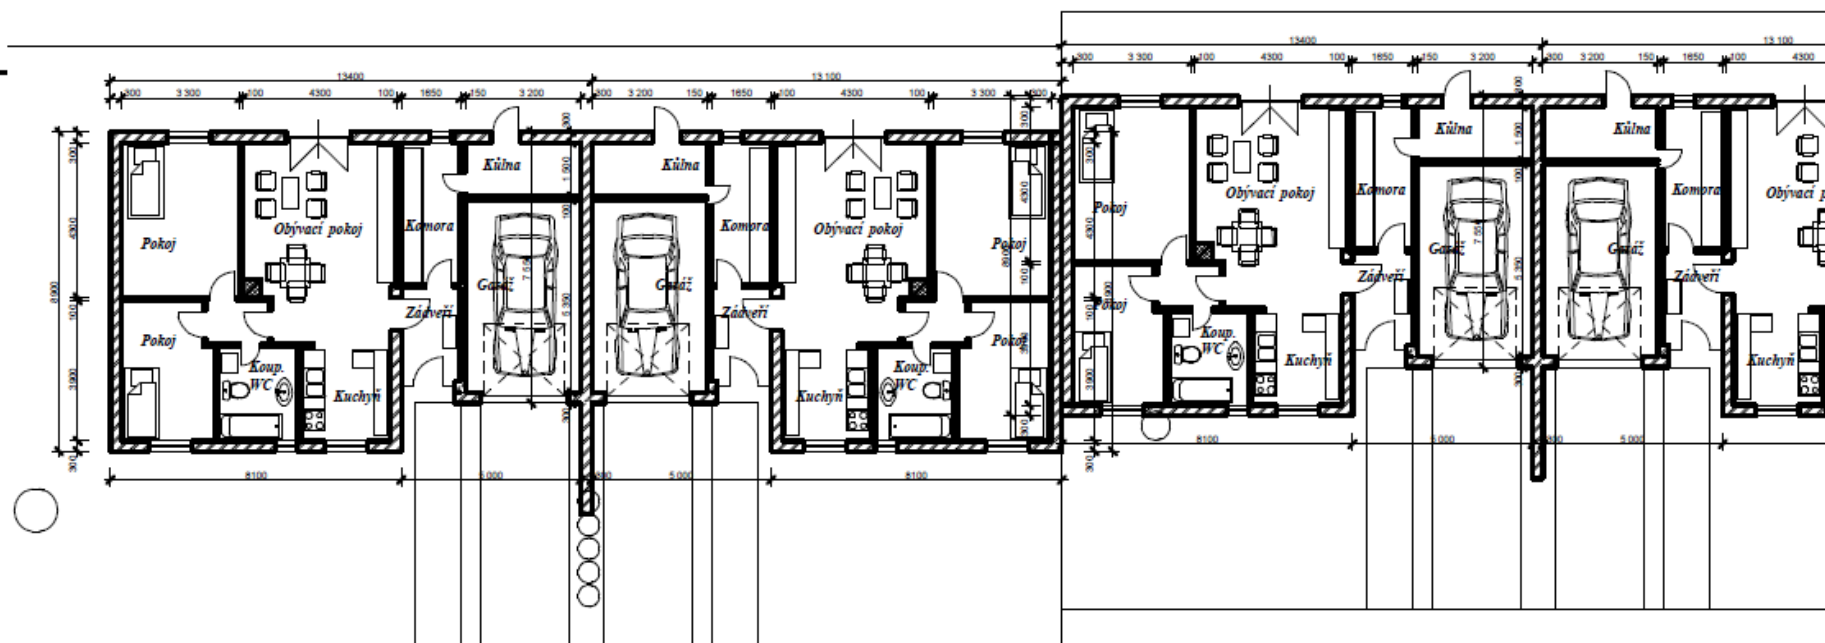

V ceně stavby nejsou projekt a přípojky.

LEVNÝ DŮM

ACER
32

Domek je zděný z cihel, s tepelnou izolací fasády, dřevěným krovem, krytinou z borského šindele, okna dřevěná zdvojená. Instalace jsou kompletní, kuchyň je s kuchyňským sporákem, koupelna s obklady a zařizovacími předměty.

V ceně stavby nejsou projekt a přípojky.

Domek je zděný z cihel, s tepelnou izolací fasády, dřevěným krovem, krytinou z bonského šindele, okna dřevěná zdvojená. Instalace jsou kompletní, kuchyň je s kuchyňským sporákem, koupelna s obklady a zařizovacími předměty.

V ceně stavby nejsou projekt a přípojky.

ACER 33

Zastavěná plocha 100,23 m²
(+ přístřešek pro auto)

Řadový R.D. - ACER

BYT 3 + 1 PRO 2 AŽ 3 OBYVATELE