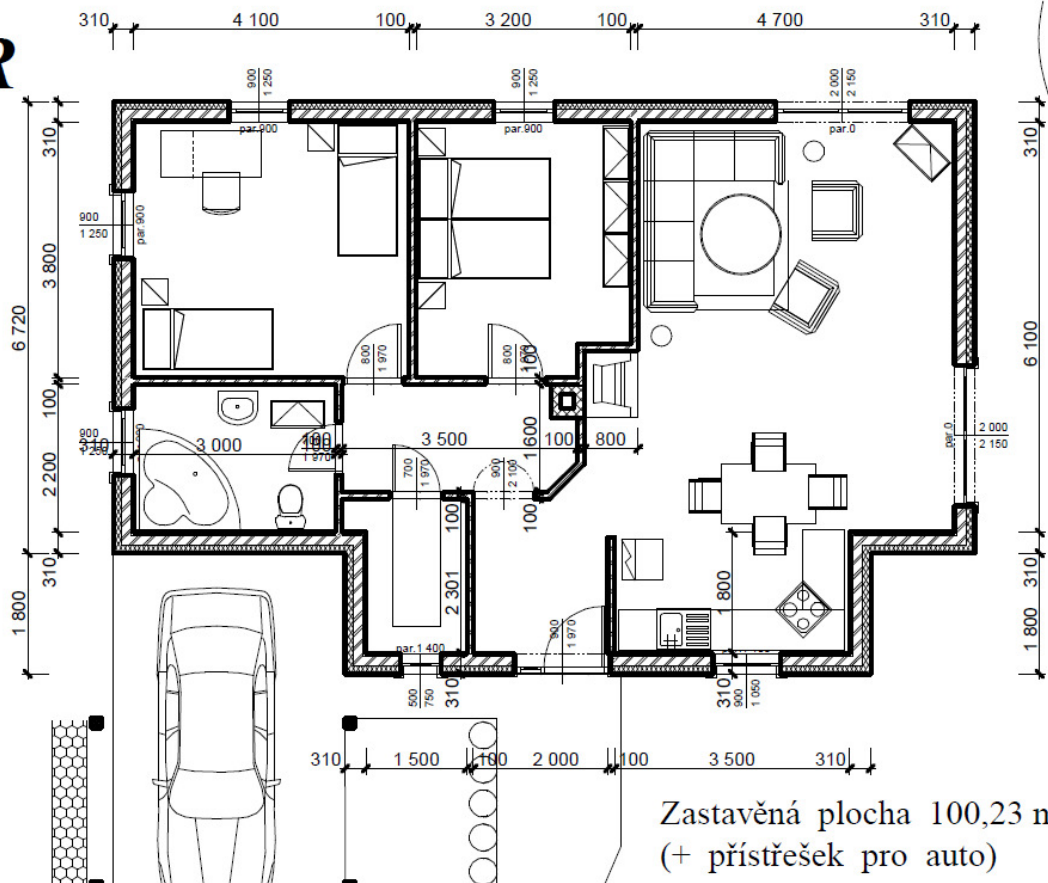

V ceně stavby nejsou projekt a přípojky.

LEVNÝ DŮM

ACER
32

Domek je zděný z cihel, s tepelnou izolací fasády, dřevěným krovem, krytinou z borského šindele, okna dřevěná zdvojená. Instalace jsou kompletní, kuchyň je s kuchyňským sporákem, koupelna s obklady a zařizovacími předměty.

V ceně stavby nejsou projekt a přípojky.

Domek je zděný z cihel, s tepelnou izolací fasády, dřevěným krovem, krytinou z bonského šindele, okna dřevěná zdvojená. Instalace jsou kompletní, kuchyň je s kuchyňským sporákem, koupelna s obklady a zařizovacími předměty.

V ceně stavby nejsou projekt a přípojky.

ACER 33

Zastavěná plocha 100,23 m²
(+ přístřešek pro auto)

Řadový R.D. - ACER

BYT 3 + 1 PRO 2 AŽ 3 OBYVATELE