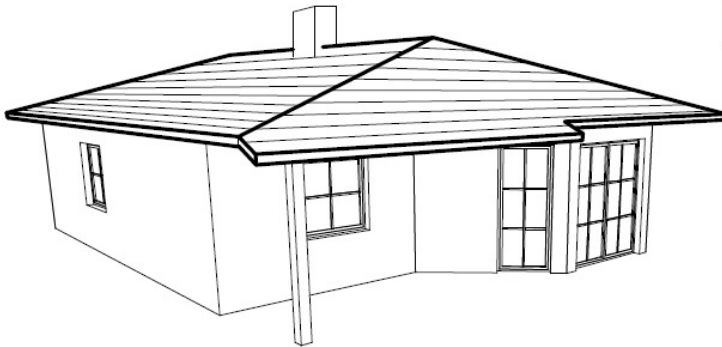

ÚSPORNÝ DŮM

ACER

BYT 3 + 1 PRO 3 AŽ 4 OBYVATEL

LEVNÝ DŮM

ACER
30

1 800 8 100

Zastavěná plocha 80,2 m²

9 900

Domek je zděný z cihel, s tepelnou izolací fasády, dřevěným krovem, krytinou z bonského šindele, okna dřevěná zdvojená. Instalace jsou kompletní, kuchyň je s kuchyňským sporákem, koupelna s obklady a zařizovacími předměty.

V ceně stavby nejsou projekt a přípojky.

LEVNÝ DŮM

1 800 8 100

ACER 31

Domek je zděný z cihel, s tepelnou izolací fasády, dřevěným krovem, krytinou z bonského šindele, okna dřevěná zdvojená. Instalace jsou kompletní, kuchyň je s kuchyňským sporákem, koupelna s obklady a zařizovacími předměty.

V ceně stavby nejsou projekt a přípojky.

LEVNÝ DŮM

ACER
32

Domek je zděný z cihel, s tepelnou izolací fasády, dřevěným krovem, krytinou z borského šindele, okna dřevěná zdvojená. Instalace jsou kompletní, kuchyň je s kuchyňským sporákem, koupelna s obklady a zařizovacími předměty.