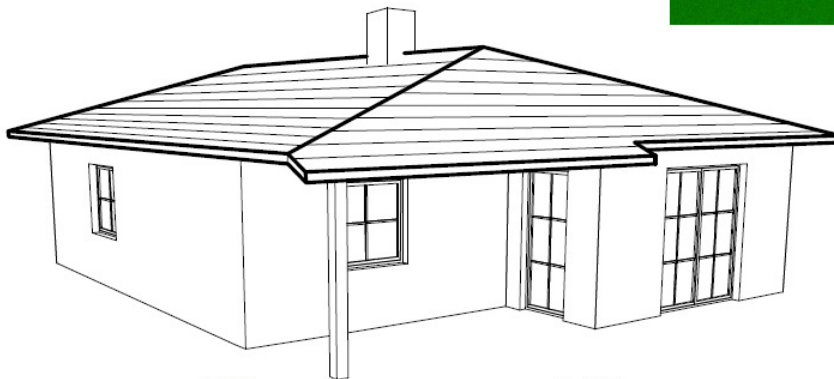

ÚSPORNÝ DŮM

ACER

BYT 3 + 1 PRO 3 AŽ 4 OBYVATEL

LEVNÝ DŮM

ACER
30

1 800 8 100

Zastavěná plocha 80,2 m²

9 900

Domek je zděný z cihel, s tepelnou izolací fasády, dřevěným krovem, krytinou z bonského šindele, okna dřevěná zdvojená. Instalace jsou kompletní, kuchyň je s kuchyňským sporákem, koupelna s obklady a zařizovacími předměty.

V ceně stavby nejsou projekt a přípojky.

LEVNÝ DŮM

1 800 8 100

ACER 31

Domek je zděný z cihel, s tepelnou izolací fasády, dřevěným krovem, krytinou z bonského šindele, okna dřevěná zdvojená. Instalace jsou kompletní, kuchyň je s kuchyňským sporákem, koupelna s obklady a zařizovacími předměty.

V ceně stavby nejsou projekt a přípojky.

LEVNÝ DŮM

ACER
32

Domek je zděný z cihel, s tepelnou izolací fasády, dřevěným krovem, krytinou z borského šindele, okna dřevěná zdvojená. Instalace jsou kompletní, kuchyň je s kuchyňským sporákem, koupelna s obklady a zařizovacími předměty.