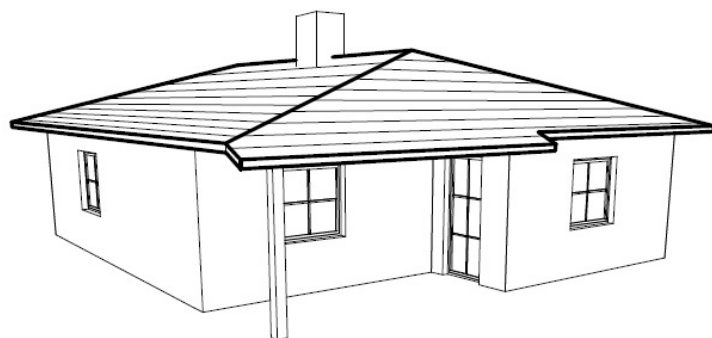

ÚSPORNÝ DŮM

ACER

BYT 3 + 1 PRO 3 AŽ 4 OBYVATEL

LEVNÝ DŮM

ACER
30

1 800 8 100

Zastavěná plocha 80,2 m²

9 900

Domek je zděný z cihel, s tepelnou izolací fasády, dřevěným krovem, krytinou z bonského šindele, okna dřevěná zdvojená. Instalace jsou kompletní, kuchyň je s kuchyňským sporákem, koupelna s obklady a zařizovacími předměty.

V ceně stavby nejsou projekt a přípojky.

LEVNÝ DŮM

1 800 8 100

ACER 31

Domek je zděný z cihel, s tepelnou izolací fasády, dřevěným krovem, krytinou z bonského šindele, okna dřevěná zdvojená. Instalace jsou kompletní, kuchyň je s kuchyňským sporákem, koupelna s obklady a zařizovacími předměty.

V ceně stavby nejsou projekt a přípojky.

LEVNÝ DŮM

ACER
32

Domek je zděný z cihel, s tepelnou izolací fasády, dřevěným krovem, krytinou z borského šindele, okna dřevěná zdvojená. Instalace jsou kompletní, kuchyň je s kuchyňským sporákem, koupelna s obklady a zařizovacími předměty.