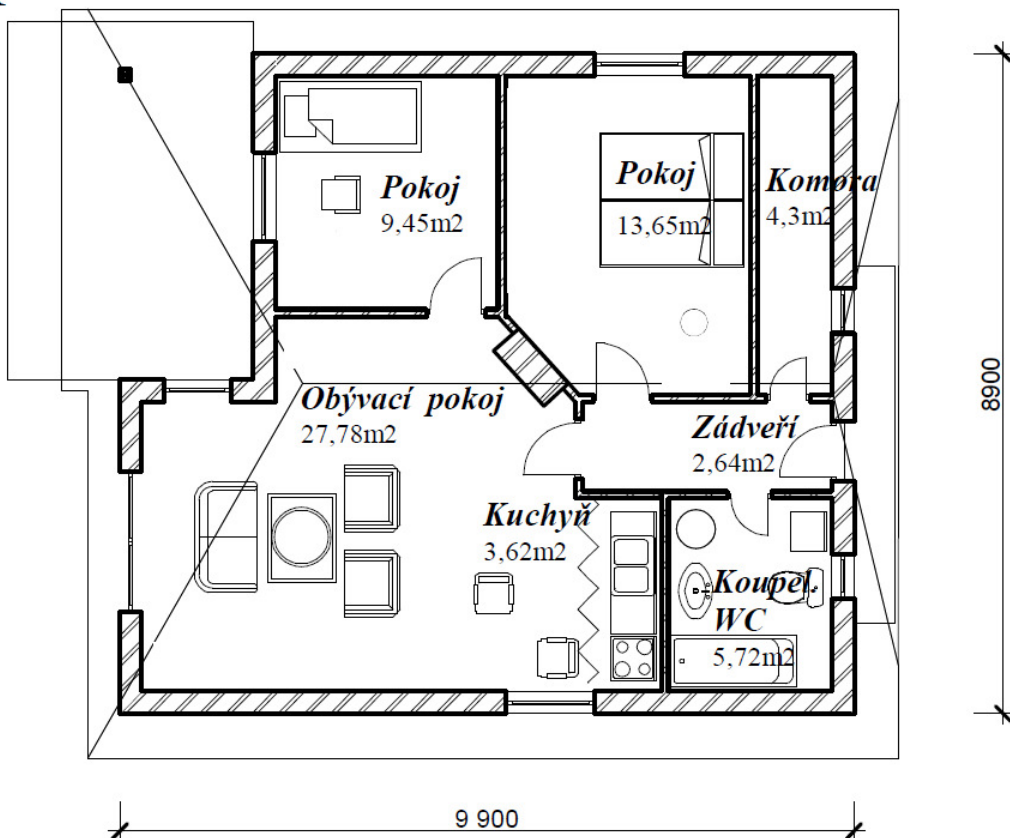

Domek je zděný z cihel, s tepelnou izolací fasády, dřevěným krovem, krytinou z bonského šindele, okna dřevěná zdvojená. Instalace jsou kompletní, kuchyň je s kuchyňským sporákem, koupelna s obklady a zařizovacími předměty.

V ceně stavby nejsou projekt a přípojky.

LEVNÝ DŮM

1 800 8 100

ACER 31

Domek je zděný z cihel, s tepelnou izolací fasády, dřevěným krovem, krytinou z bonského šindele, okna dřevěná zdvojená. Instalace jsou kompletní, kuchyň je s kuchyňským sporákem, koupelna s obklady a zařizovacími předměty.

V ceně stavby nejsou projekt a přípojky.

LEVNÝ DŮM

ACER
32

Domek je zděný z cihel, s tepelnou izolací fasády, dřevěným krovem, krytinou z borského šindele, okna dřevěná zdvojená. Instalace jsou kompletní, kuchyň je s kuchyňským sporákem, koupelna s obklady a zařizovacími předměty.

V ceně stavby nejsou projekt a přípojky.

ACER 33

Zastavěná plocha 100,23 m²
(+ přístřešek pro auto)

Řadový R.D. - ACER

BYT 3 + 1 PRO 2 AŽ 3 OBYVATELE