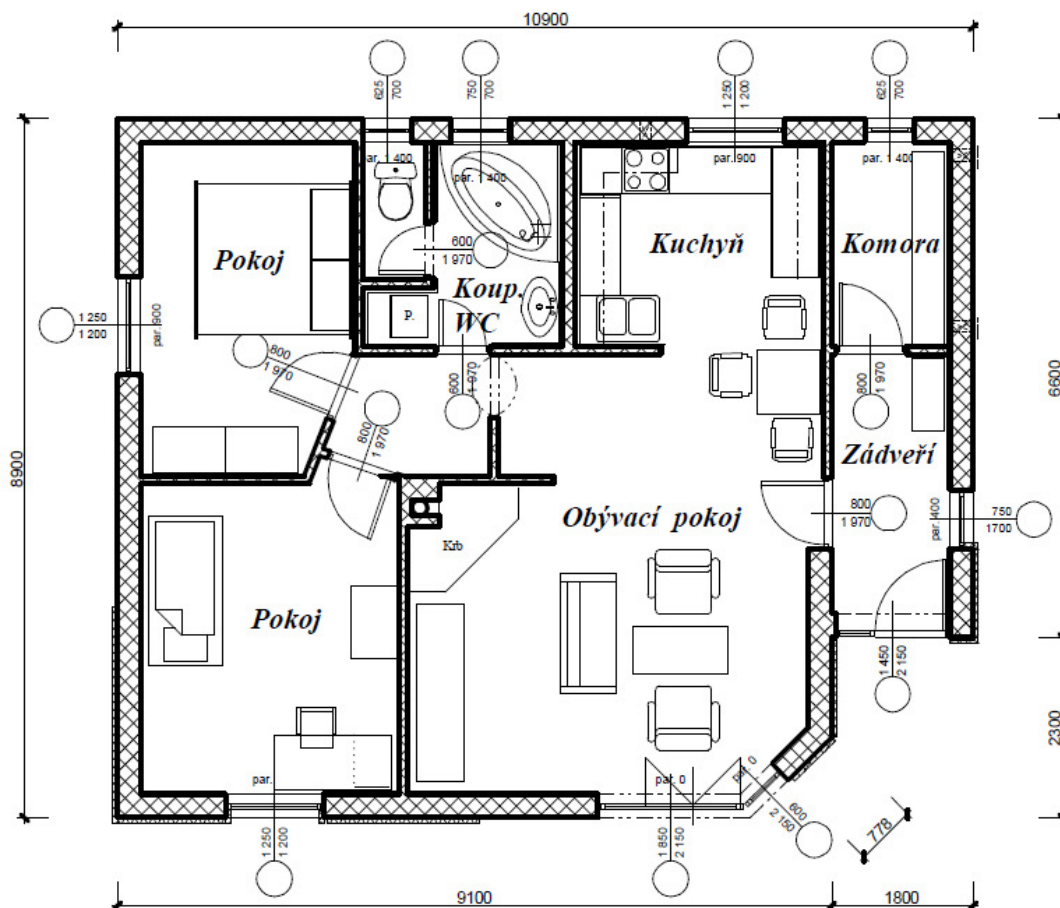

ÚSPORNÝ DŮM

ACER

BYT 3 + 1 PRO 3 AŽ 4 OBYVATEL

LEVNÝ DŮM

ACER
30

1 800 8 100

Zastavěná plocha 80,2 m²

9 900

Domek je zděný z cihel, s tepelnou izolací fasády, dřevěným krovem, krytinou z bonského šindele, okna dřevěná zdvojená. Instalace jsou kompletní, kuchyň je s kuchyňským sporákem, koupelna s obklady a zařizovacími předměty.

V ceně stavby nejsou projekt a přípojky.

LEVNÝ DŮM

1 800 8 100

ACER 31

Domek je zděný z cihel, s tepelnou izolací fasády, dřevěným krovem, krytinou z bonského šindele, okna dřevěná zdvojená. Instalace jsou kompletní, kuchyň je s kuchyňským sporákem, koupelna s obklady a zařizovacími předměty.

V ceně stavby nejsou projekt a přípojky.

LEVNÝ DŮM

ACER
32

Domek je zděný z cihel, s tepelnou izolací fasády, dřevěným krovem, krytinou z borského šindele, okna dřevěná zdvojená. Instalace jsou kompletní, kuchyň je s kuchyňským sporákem, koupelna s obklady a zařizovacími předměty.