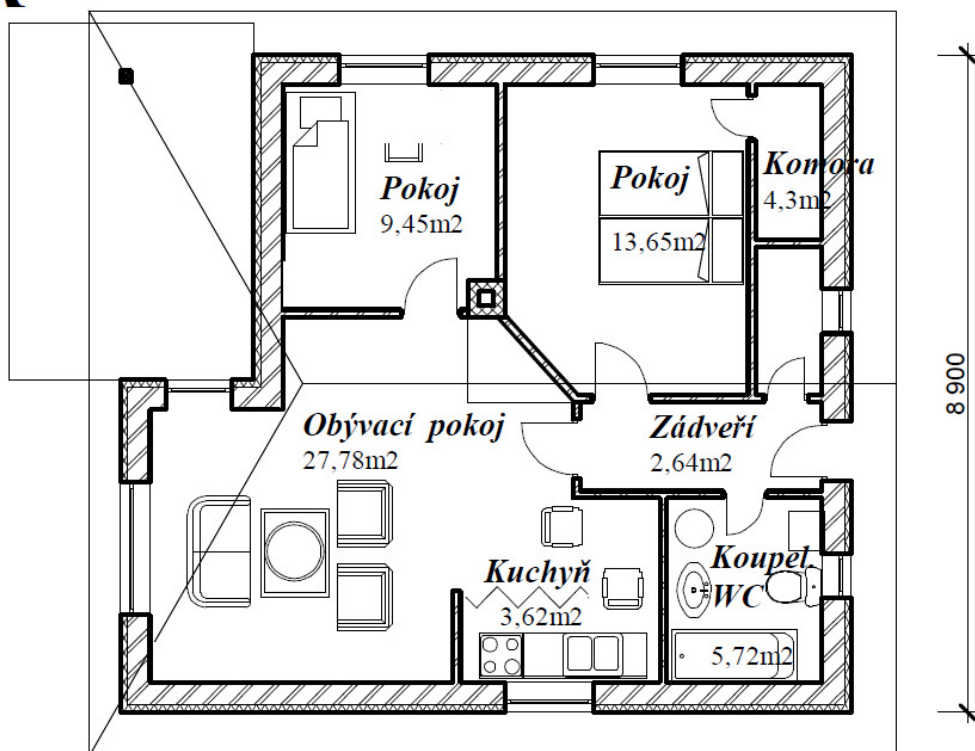

ÚSPORNÝ DŮM

ACER

BYT 3 + 1 PRO 3 AŽ 4 OBYVATEL

LEVNÝ DŮM

ACER
30

1 800 8 100

Zastavěná plocha 80,2 m²

9 900